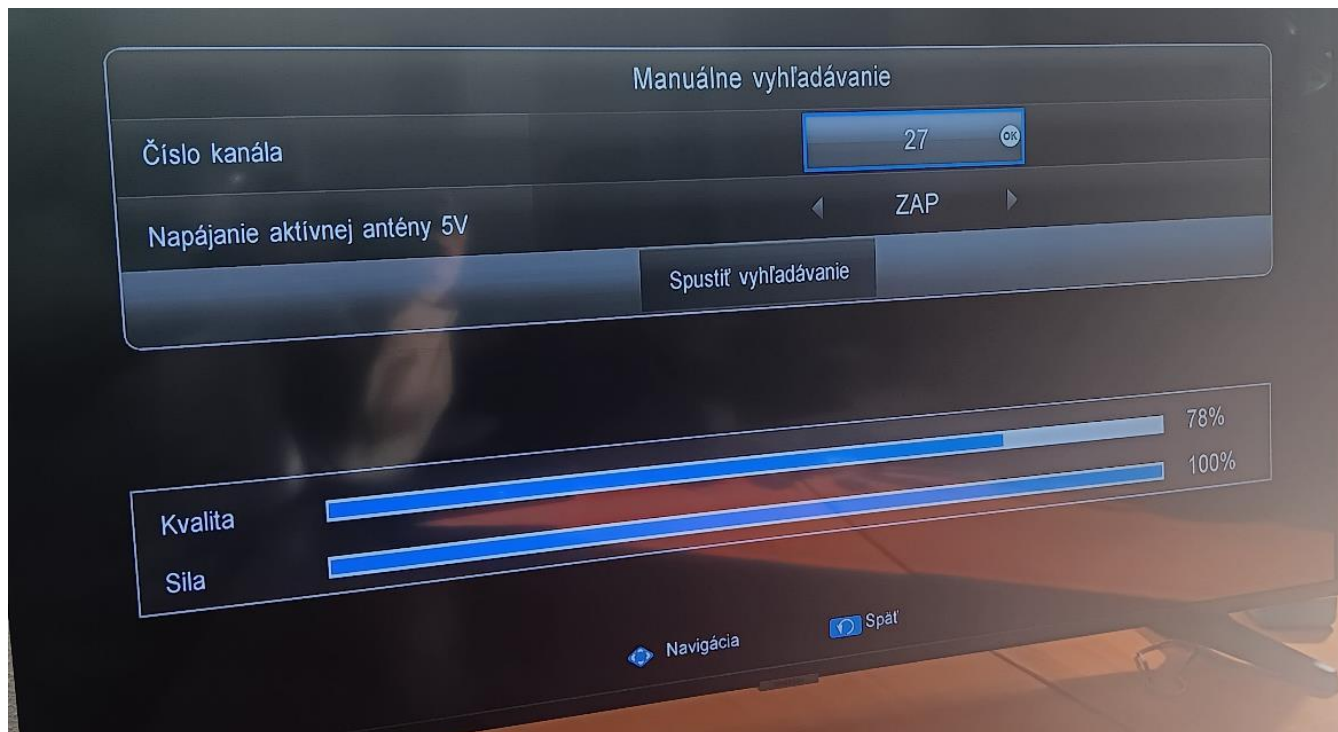

PLUSTELKA

Návod na manuálne ladenie

ALMA iHD

PLUSTELKA

Pomocou tlačidla **MENU** na diaľkovom ovládači otvoríme hlavné menu prijímača. Zvolíme položku **INŠTALÁCIA**.

Pomocou šípok na diaľkovom ovládači zvolíme položku **MANUÁLNE VYHĽADÁVANIE**.

Následne zadáme heslo pre otvorenie ďalšej položky menu. Prednastavené heslo je „**0000**“

Nastavíme požadovaný kanál a spustíme vyhľadávanie (ladenie).

PLUSTELKA

Hotovo!

Pre viac informácií volajte:
0650 444 400