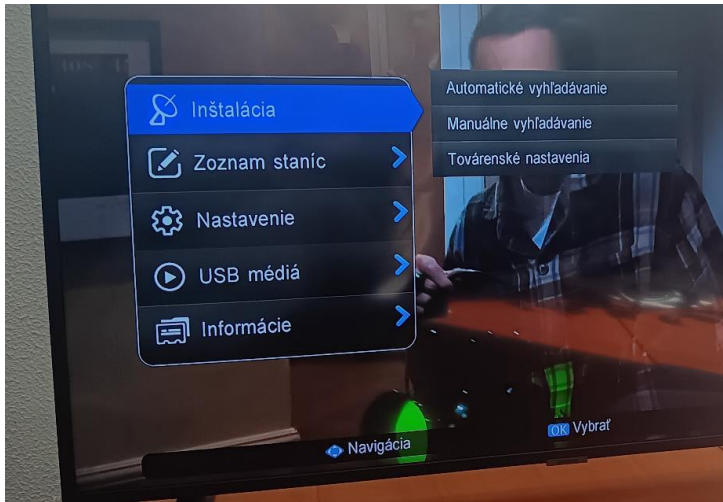

PLUSTELKA

Návod na manuálne ladenie

ALMA iHD

PLUSTELKA

Pomocou tlačidla **MENU** na diaľkovom ovládači otvoríme hlavné menu prijímača. Zvolíme položku **INŠTALÁCIA**.

Pomocou šípok na diaľkovom ovládači zvolíme položku **MANUÁLNE VYHĽADÁVANIE**.

Následne zadáme heslo pre otvorenie ďalšej položky menu. Prednastavené heslo je „**0000**“

Nastavíme požadovaný kanál a spustíme vyhľadávanie (ladenie).

PLUSTELKA

Hotovo!

Pre viac informácií volajte:
0650 444 400