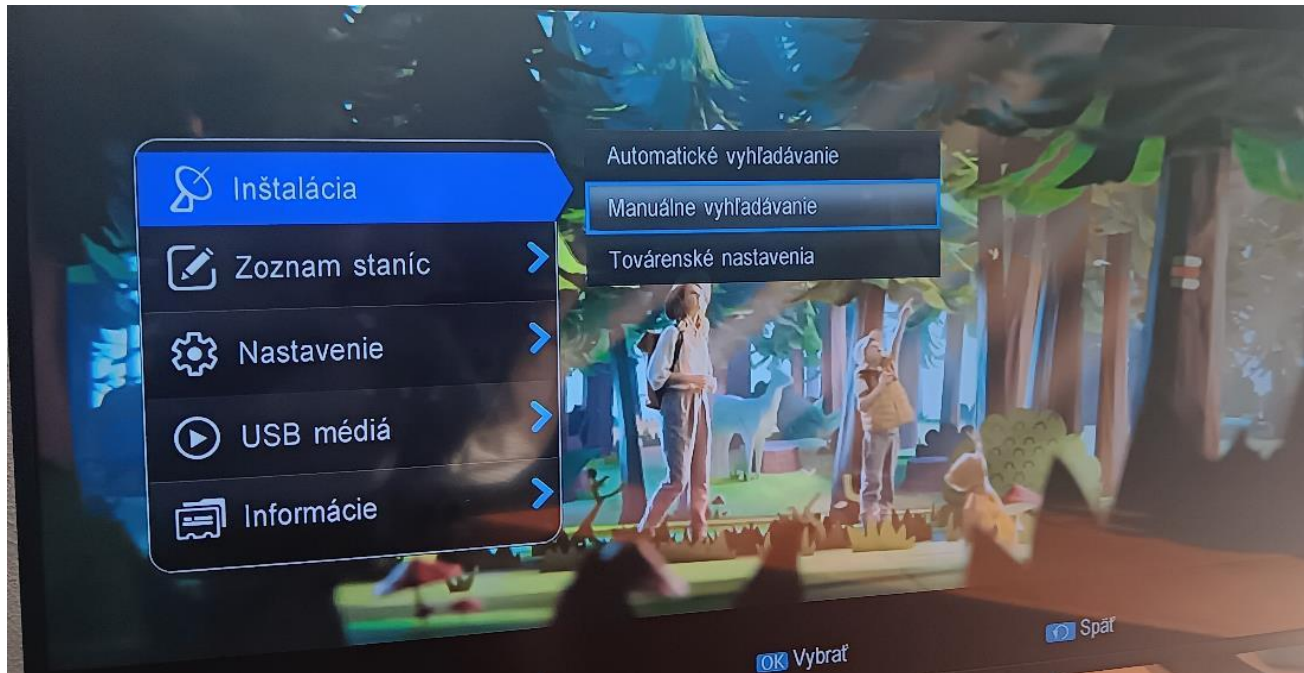

PLUSTELKA

Návod na manuálne ladenie

ALMA iHD

PLUSTELKA

Pomocou tlačidla **MENU** na diaľkovom ovládači otvoríme hlavné menu prijímača. Zvolíme položku **INŠTALÁCIA**.

Pomocou šípok na diaľkovom ovládači zvolíme položku **MANUÁLNE VYHĽADÁVANIE**.

Následne zadáme heslo pre otvorenie ďalšej položky menu. Prednastavené heslo je „**0000**“

Nastavíme požadovaný kanál a spustíme vyhľadávanie (ladenie).

PLUSTELKA

Hotovo!

Pre viac informácií volajte:
0650 444 400